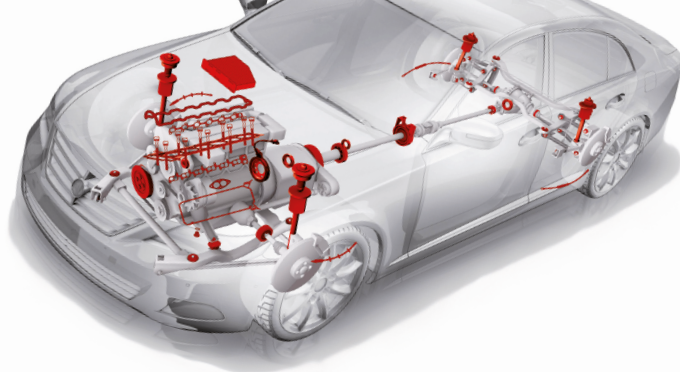

GAMMA CORTECO PER AUDI A4

MOTORIZZAZIONI

3.0 TDI quattro
3.2 FSI
3.2 FSI quattro

OE

8K0 399 151 AJ
8K0 399 151 AR
8K0 399 151 BE

Supporto motore

cod. 49416837

MOTORIZZAZIONI